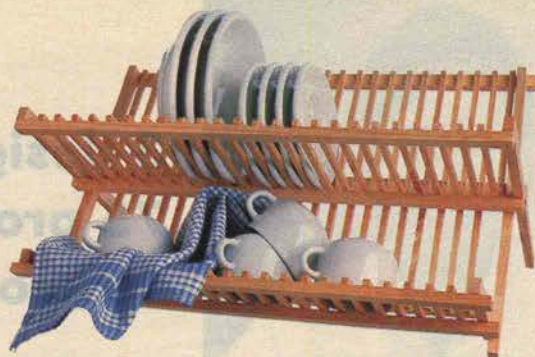

5 sätt att få
pengar över
till en god
middag

MAGASIN diskställ
Ihopfällbart 50x30 cm

39.-